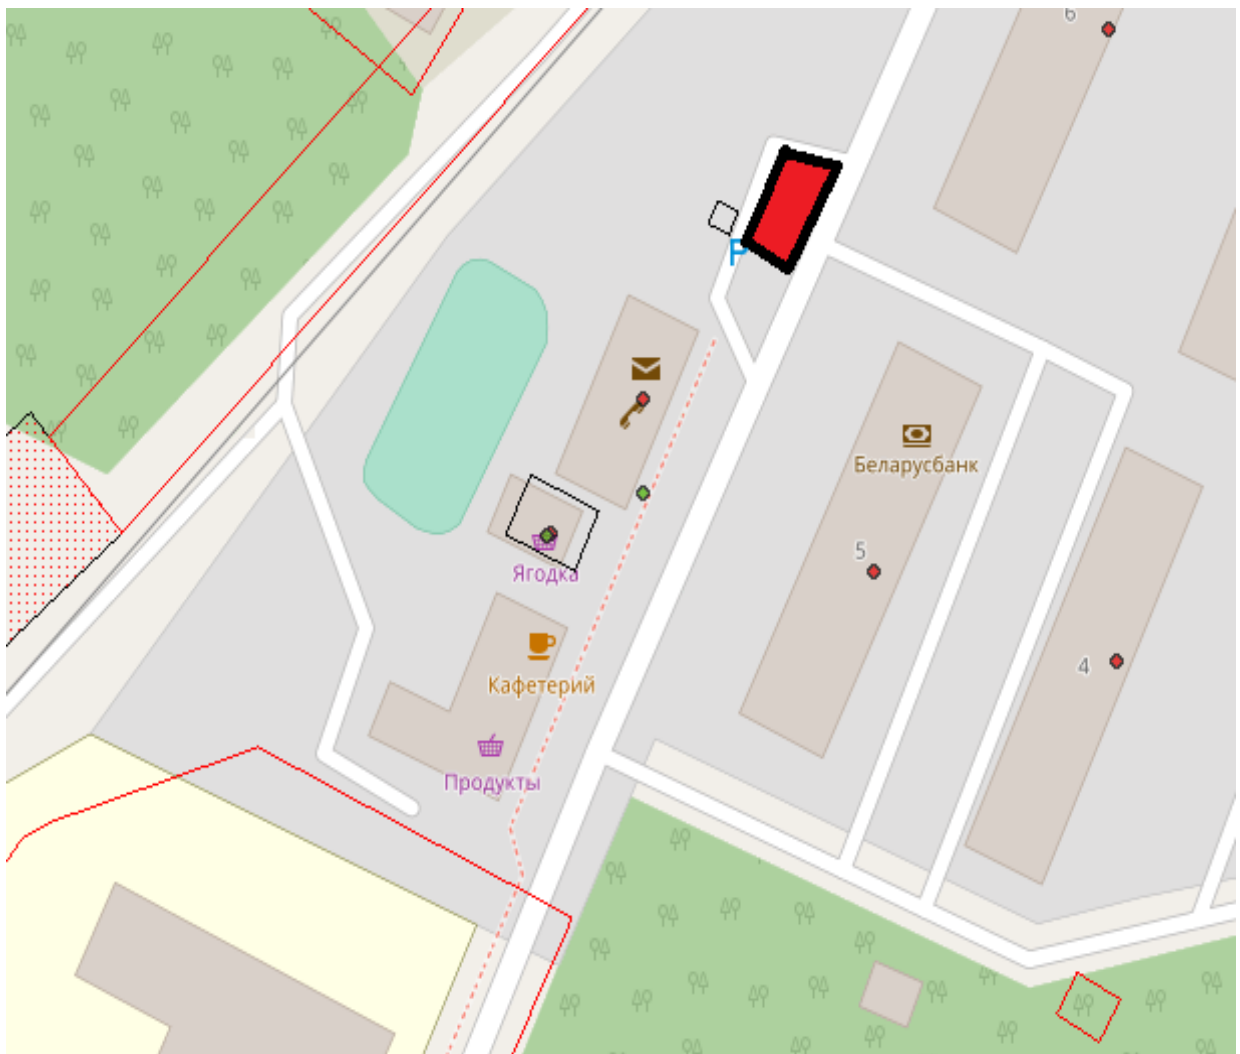

Приложение 5
к Перечню мест размещения
нестационарных торговых
объектов на территории
Дятловского района

КАРТА-СХЕМА

площадки возле здания комплексного
приемного пункта в аг. Гезгалы для
осуществления розничной торговли с
использованием передвижных средств
развозной, разносной торговли

- площадка для осуществления розничной торговли с использованием передвижных средств развозной, разносной торговли