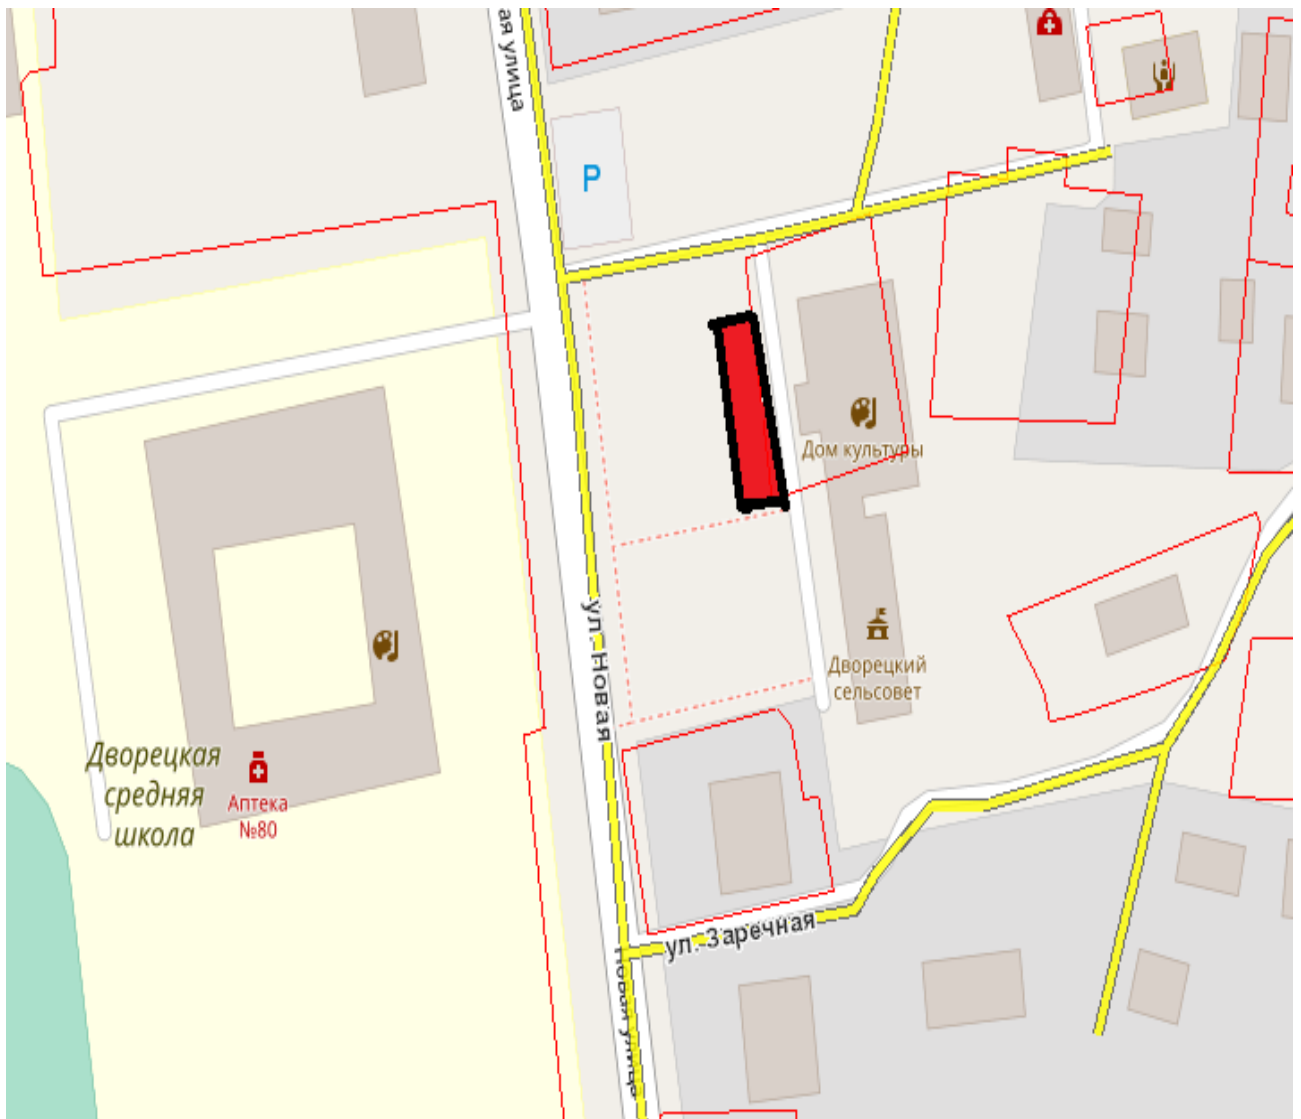

**КАРТА-СХЕМА**

площадки возле центрального входа  
смешанного рынка по ул. Центральной в  
аг. Вензовец для осуществления  
розничной торговли с использованием  
передвижных средств развозной,  
разносной торговли

**КАРТА-СХЕМА**

площадки возле здания комплексного  
приемного пункта в аг. Гезгалы для  
осуществления розничной торговли с  
использованием передвижных средств  
развозной, разносной торговли

 - площадка для осуществления розничной торговли с использованием передвижных средств развозной, разносной торговли

Приложение 6  
к Перечню мест размещения  
нестационарных торговых  
объектов на территории  
Дятловского района

**КАРТА-СХЕМА**

площадки возле здания сельского дома культуры по ул. Новая, д. 8 в аг. Дворец для осуществления розничной торговли с использованием передвижных средств развозной, разносной торговли