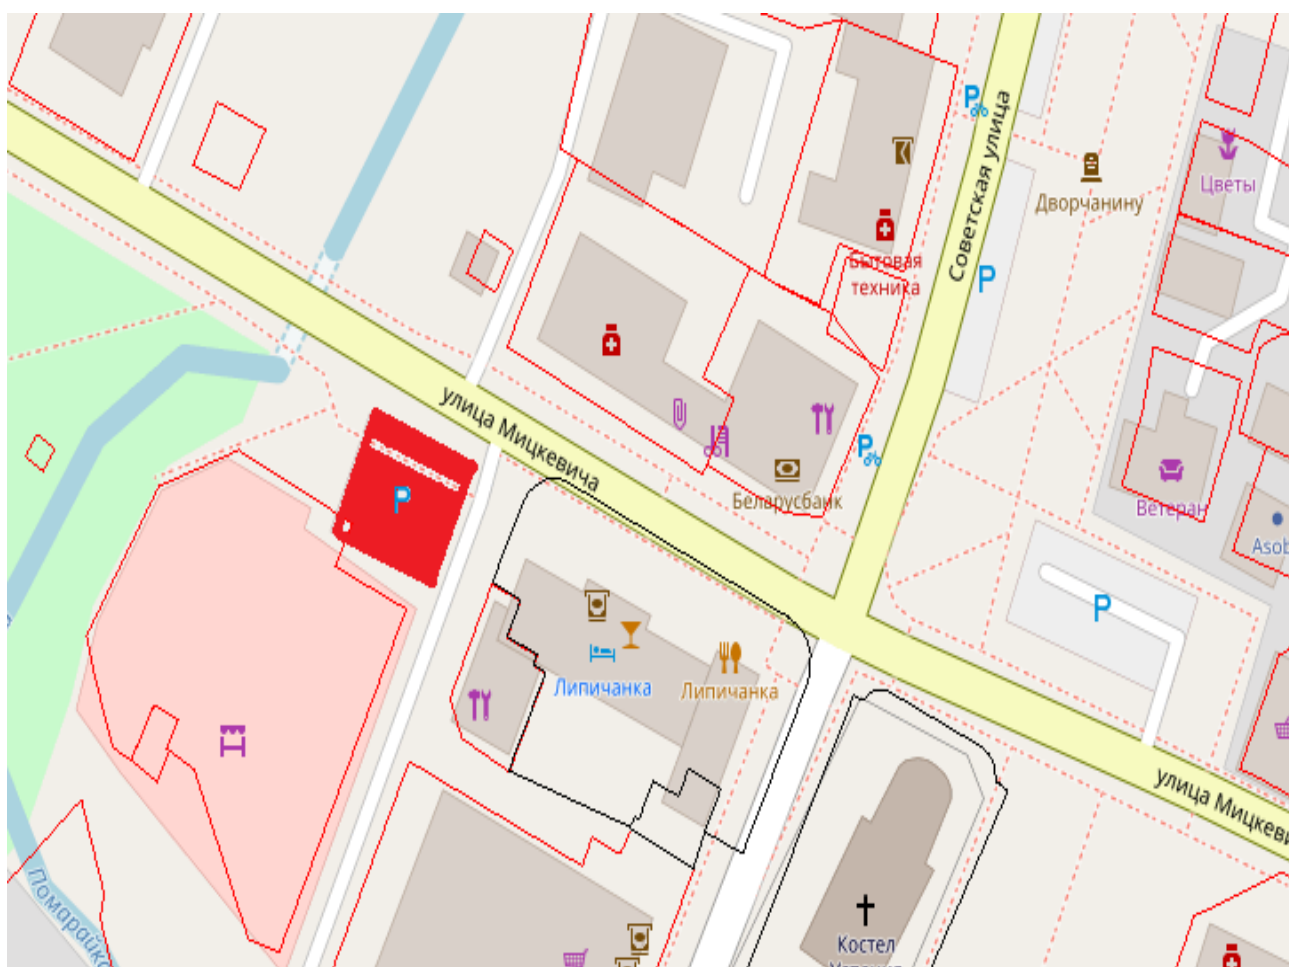

Приложение 1  
к Перечню мест размещения  
нестационарных торговых  
объектов на территории  
Дятловского района

КАРТА-СХЕМА

площадки возле центрального входа  
смешанного рынка по ул. Мицкевича в  
г. Дятлово для осуществления розничной  
торговли с использованием передвижных  
средств развозной, разносной торговли