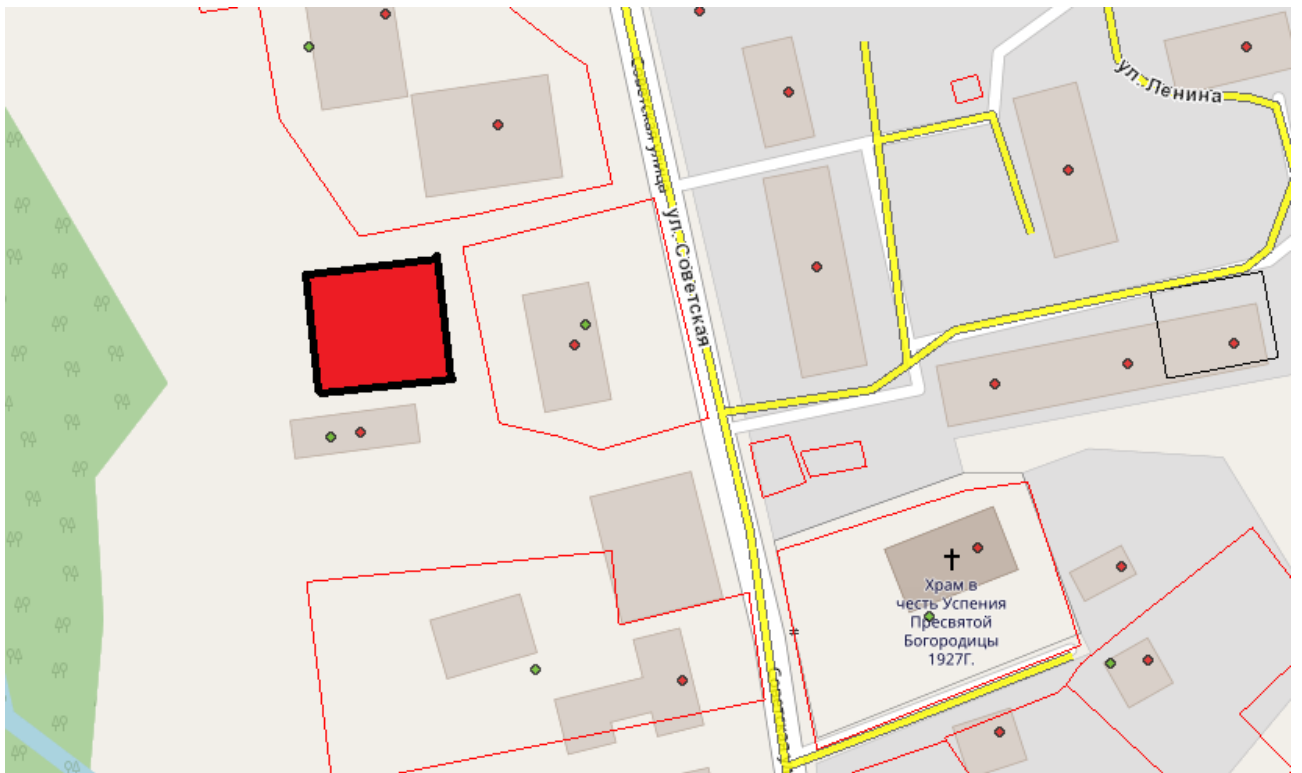

Приложение 3
к Перечню мест размещения
нестационарных торговых
объектов на территории
Дятловского района

КАРТА-СХЕМА

площадки возле здания сельского
исполнительного комитета по
ул. Советской, д. 16 в г.п. Козловщина
для осуществления розничной торговли с
использованием передвижных средств
развозной, разносной торговли и палаток

- площадка для осуществления розничной торговли с использованием передвижных средств развозной, разносной торговли и палаток