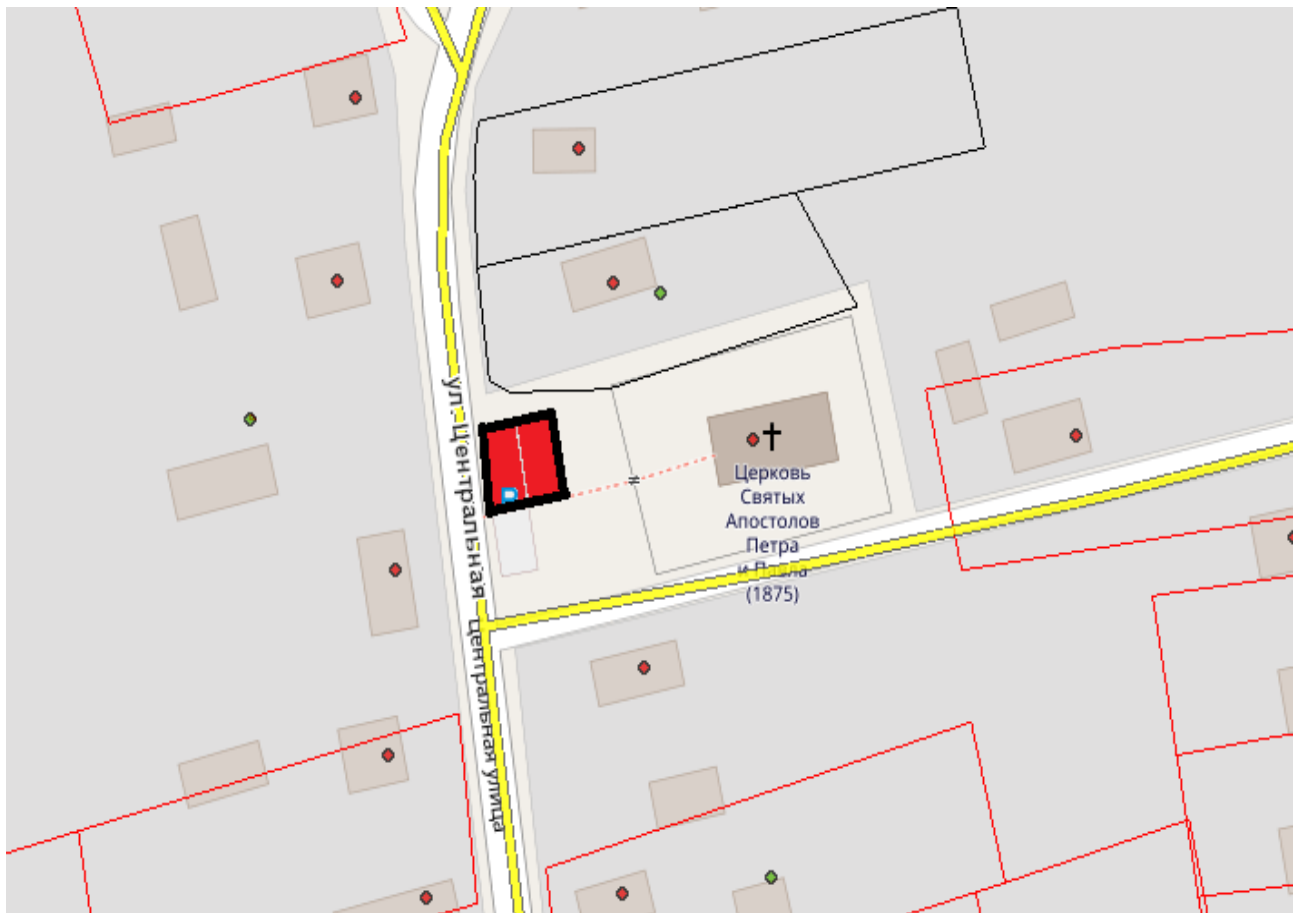

**КАРТА-СХЕМА**

площадки возле здания сельского  
исполнительного комитета по  
ул. Советской, д. 16 в г.п. Козловщина  
для осуществления розничной торговли с  
использованием передвижных средств  
развозной, разносной торговли и палаток

**КАРТА-СХЕМА**

площадки возле центрального входа  
смешанного рынка по ул. Центральной в  
аг. Вензовец для осуществления  
розничной торговли с использованием  
передвижных средств развозной,  
разносной торговли